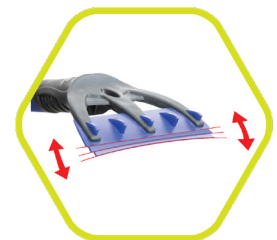

La lame en polymère unique permet un glissement doux sur toutes les surfaces de véhicules. Efficace et sûr pour toutes les moulures, garnitures et miroirs. Disponible sur les balais à neige Blade 24, Blade 36 et T-Plow.

LES POILS LES PLUS DOUX

Faits des meilleurs matériaux et fabriqués sous contrôle numérique, les poils du SNOW NINJA offrent un déneigement efficace. Disponible sur les balais à neige Tempête, T-Plow et Sweep.

Balais à neige innovateur

Les balais SNOW NINJA sont des produits hivernaux haut de gamme qui associent design et innovation pour offrir un déneigement parfait.

- Pour un déneigement rapides, simples et faciles
- Prise confortable pour facilité d'utilisation
- Conception canadienne robuste
- Testé pour l'hiver à des températures extrêmes de -40

L'HIVER, ON CONNAIT ÇA^{MD}

GRATTOIR FLEXIBLE

Tous les balais à neige SNOW NINJA sont équipés de ce grattoir flexible, unique et breveté. Il s'adapte à toutes vos fenêtres et aux courbes de pare-brise pour un dégivrage parfait et uniforme.